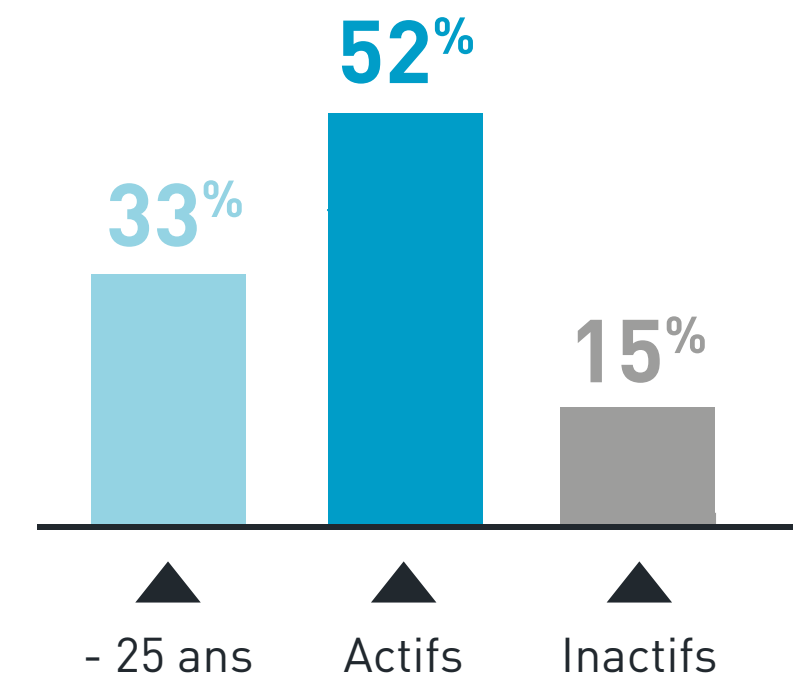

LE MEDIA PREMIUM DE MONACO

CINEMAS 2 MONACO

EXCLUSIVITÉ

L'AUDIENCE

UN PUBLIC VARIÉ ET + CONSÉQUENT

LE CINÉMA, LE MÉDIA DE L'IMPACT !

Un Public CSP +

- 80% des résidents Monégasques se rendent au Cinéma de Monaco
- Une clientèle premium et internationale

Ci après l'audience et la structure du public cinéma en 2018 :

+ de **144 000**
entrées par an

LES CINEMAS 2 MONACO

CINÉMA DES BEAUX-ARTS

Théâtre Princesse Grace
12 Av. D'Ostende - 98000 MONACO

Ouvert toute l'année 7j/7