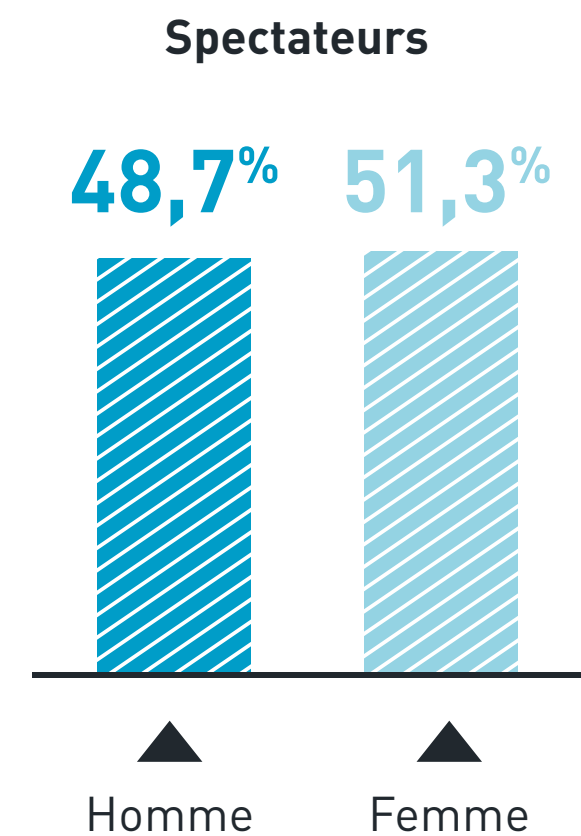

Ci après l'audience et la structure du public cinéma en 2018 :

+ de **144 000**
entrées par an

LES CINEMAS 2 MONACO

CINÉMA DES BEAUX-ARTS

Théâtre Princesse Grace
12 Av. D'Ostende - 98000 MONACO

Ouvert toute l'année 7j/7