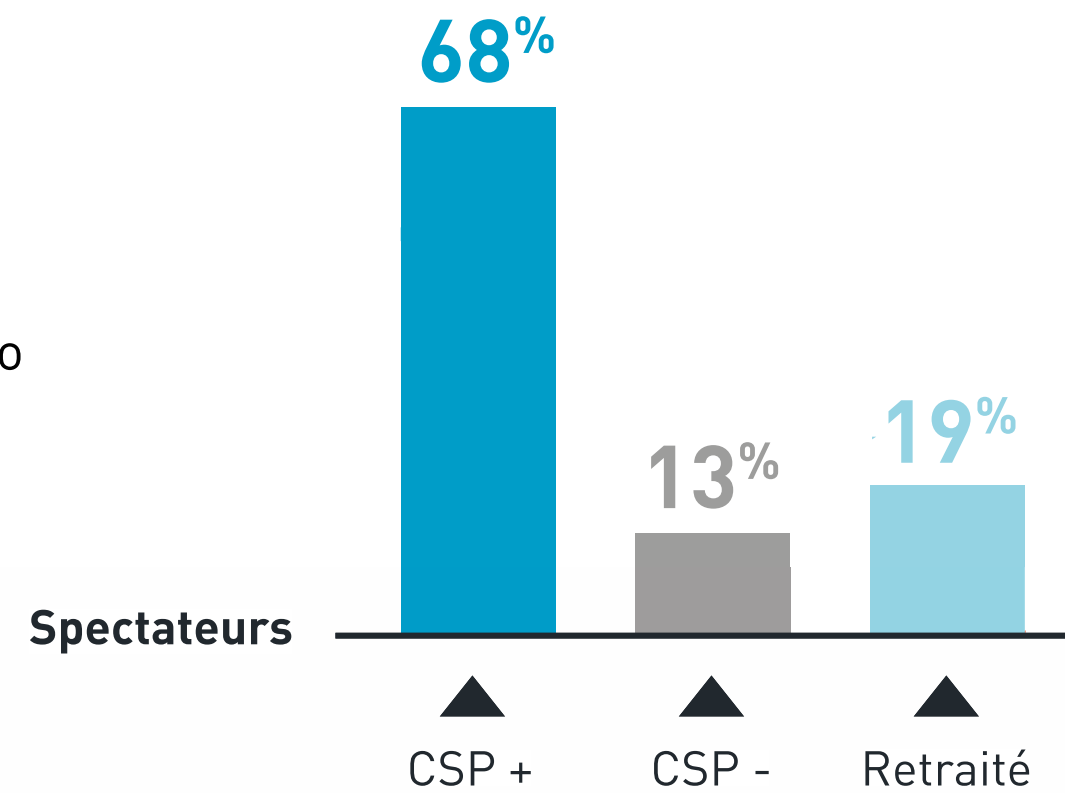

LE MEDIA PREMIUM DE MONACO

CINEMAS 2 MONACO

EXCLUSIVITÉ

L'AUDIENCE

UN PUBLIC VARIÉ ET + CONSÉQUENT

LE CINÉMA, LE MÉDIA DE L'IMPACT !

Un Public CSP +

- 80% des résidents Monégasques se rendent au Cinéma de Monaco
- Une clientèle premium et internationale

Ci après l'audience et la structure du public cinéma en 2018 :

+ de **144 000**
entrées par an

LES CINEMAS 2 MONACO

CINÉMA DES BEAUX-ARTS

Théâtre Princesse Grace
12 Av. D'Ostende - 98000 MONACO

Ouvert toute l'année 7j/7